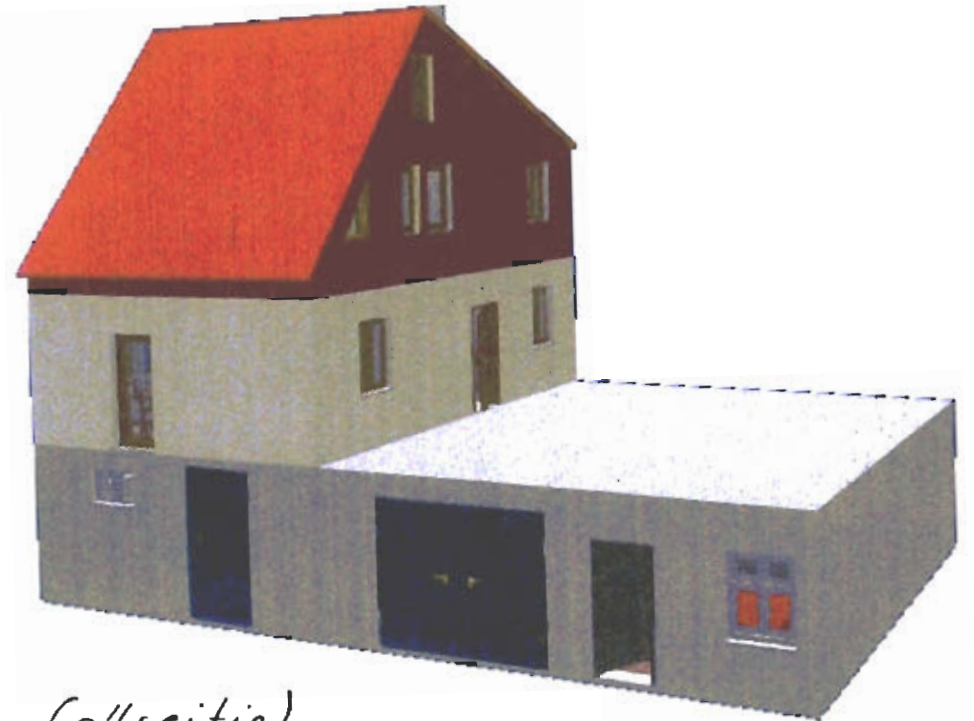

Doppelfenster  
700/60/780

Einzelhai 97/105 Stam  
m 1978

(Doppelfenster 235/278 Stam  
m 1978)

↑ Unterschiedliche Bodenhöhen

Verschiedene Niveaus OK Treppenhalle

Tür zu hoch für Terrasse  
(Einzelhai 770/160, Stam  
m 1978)

Entwurf 1

Entwurf 1 (allseitig)

Entwurf 2 (wie 1 plus Gause)

Virtuelle Hofansicht 2000 mit saniertem Stallgebäude  
(Maßstäbliche Montage des 3D-CAD-Modells in maßstäbliche Foto-Umrißskizze)

*Entwurf 2 im Umfeld*