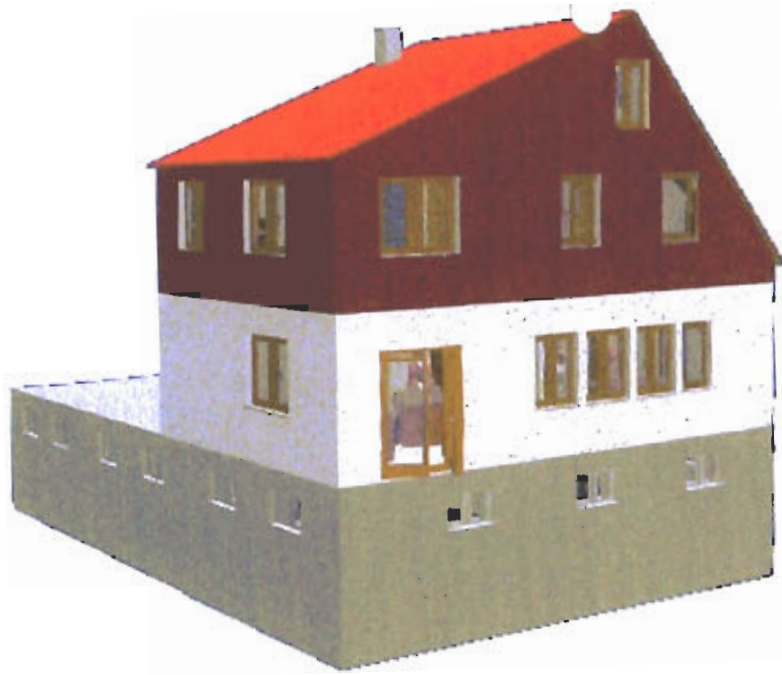

Doppelfenster  
700/60/780

Einzelhai 97/105 Stam  
m 1978

(Doppelfenster 235/278 Stam  
m 1978)

↑ Unterschiedliche Bodenhöhen

Verschiedene Niveaus OK Treppenhalle

Tür zu hoch für Terrasse  
(Einzelhai 770/160, Stam  
m 1978)

Entwurf 1

Entwurf 1 (allseitig)

Entwurf 2 (wie 1 plus Gause)

Virtuelle Hofansicht 2000 mit saniertem Stallgebäude  
(Maßstäbliche Montage des 3D-CAD-Modells in maßstäbliche Foto-Umrißskizze)

*Entwurf 2 im Umfeld*