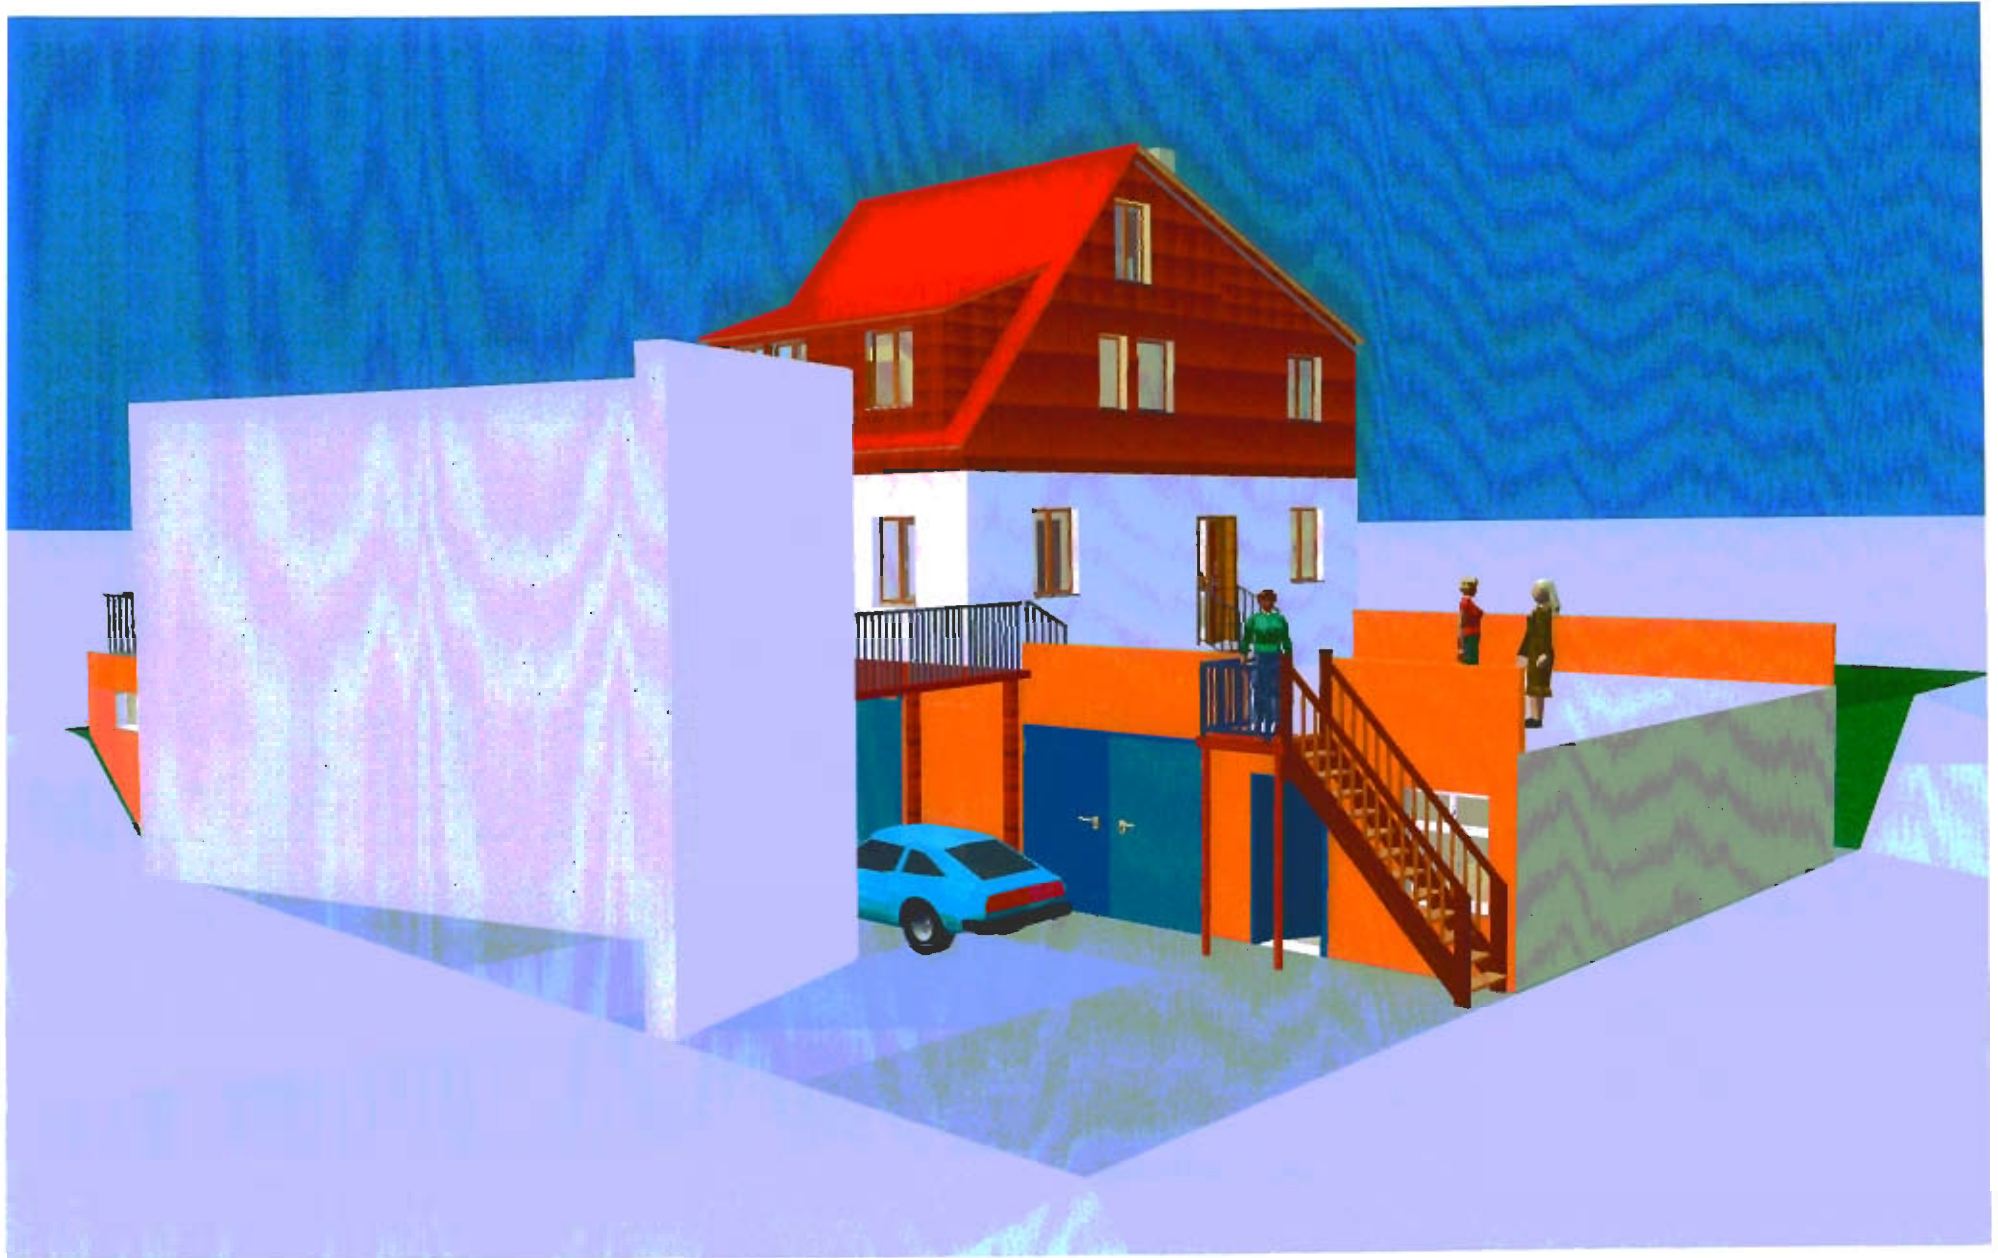

Doppelfenster  
700/60/780

Einzelhai 97/105 Stam  
m 1978

(Doppelfenster 235/278 Stam  
m 1978)

↑ Unterschiedliche Bodenhöhen

Verschiedene Niveaus OK Treppenhalle

Tür zu hoch für Terrasse  
(Einzelhai 770/160, Stam  
m 1978)

Entwurf 1

Entwurf 1 (allseitig)

Entwurf 2 (wie 1 plus Gause)

Virtuelle Hofansicht 2000 mit saniertem Stallgebäude  
(Maßstäbliche Montage des 3D-CAD-Modells in maßstäbliche Foto-Umrißskizze)

*Entwurf 2 im Umfeld*