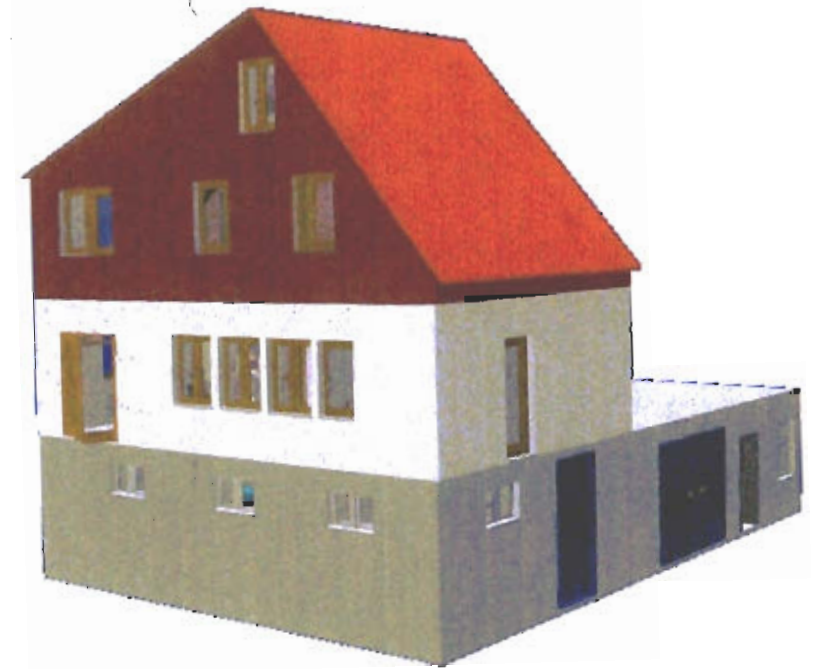

Doppelfenster  
700/60/780

Einzelhai 97/105 Stam  
m 1978

(Doppelfenster 235/278 Stam  
m 1978)

↑ Unterschiedliche Bodenhöhen

Verschiedene Niveaus OK Treppenhalle

Tür zu hoch für Terrasse  
(Einzelhai 770/160, Stam  
m 1978)

Entwurf 1

Entwurf 1 (allseitig)

Entwurf 2 (wie 1 plus Gause)

Virtuelle Hofansicht 2000 mit saniertem Stallgebäude  
(Maßstäbliche Montage des 3D-CAD-Modells in maßstäbliche Foto-Umrißskizze)

*Entwurf 2 im Umfeld*