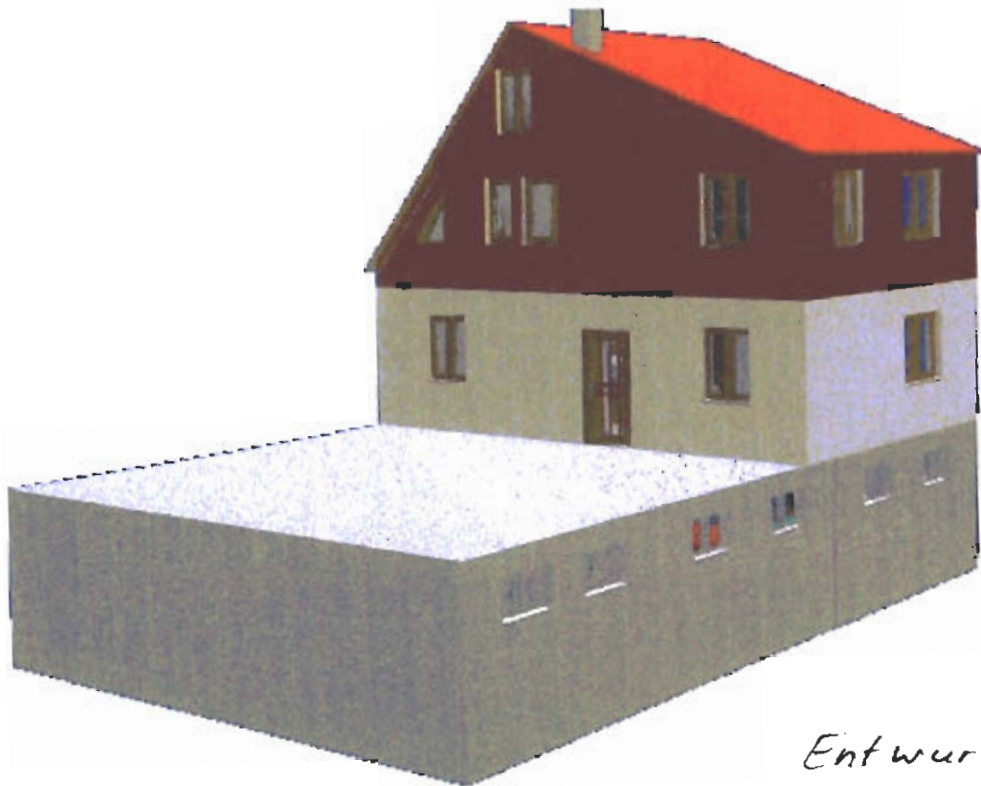

Doppelfenster  
700/60/780

Einzelhai 97/105 Stam  
m 1978

(Doppelfenster 235/278 Stam  
m 1978)

↑ Unterschiedliche Bodenhöhen

Verschiedene Niveaus OK Treppenhalle

Tür zu hoch für Terrasse  
(Einzelhai 770/160, Stam  
m 1978)

Entwurf 1

Entwurf 1 (allseitig)

Entwurf 2 (wie 1 plus Gause)

Virtuelle Hofansicht 2000 mit saniertem Stallgebäude  
(Maßstäbliche Montage des 3D-CAD-Modells in maßstäbliche Foto-Umrißskizze)

*Entwurf 2 im Umfeld*